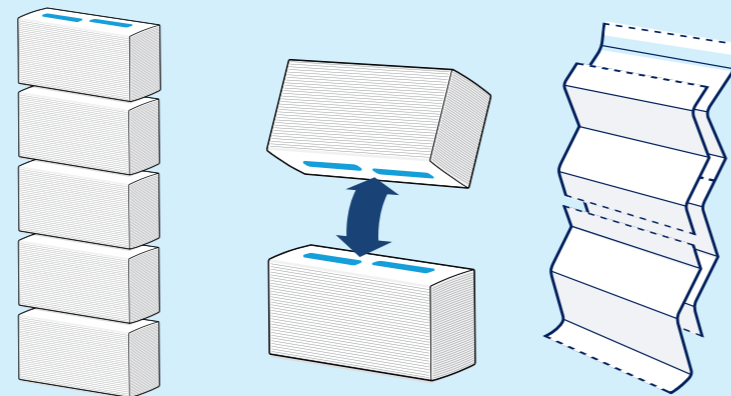

Explicația inovației noastre

Noile noastre prosoape pentru mâini sunt comprimate astfel încât să încapă o cantitate de două ori mai mare într-un spațiu mai mic. Sistemul este unul continuu: pachetele sunt interconectate astfel încât să distribuie fără întrerupere.

Rezultatul este un standard nou al fluxului perfect și continuu al prosoapelor și un dispenser compact având o capacitate cu 35% mai mare decât orice alt produs de pe piață.*